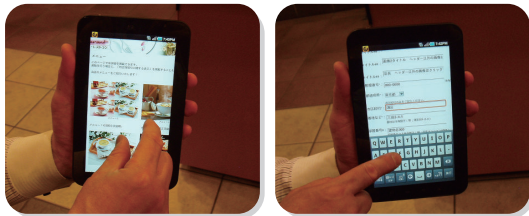

内容やページ構成を考えなくても、項目に記入するだけで、文字の打てる方なら、どなたでもPC携帯ホームページ作成更新ができます。

この価格でこの充実内容！

メール10アカウント
使用可能

サーバ費込み
独自ドメイン設定無料

SEO対策と簡単更新で
検索上位表示

スマートフォンでの閲覧にピッタリで、更新も可能です。
タブレット型スマートフォンを使えば、営業時にデジタル
パンフレットとしてもご利用できます！

文字は全てのスマートフォンから変更可能。画像変更はAndroid2.2以上。

NEW

携帯版も同時自動作成！

「携帯版を使用する」をチェックするだけで、トップ、紹介、求人、お問合せの携帯ページが作成され、PC版にはQRコードが自動表示されます。

サロンに必要な情報はしっかりと掲載できます♪

- 画像(写真や図表)は自動で縮小掲載。クリックすると拡大表示。
- PC携帯とも、住所を入れるだけで周辺地図を表示。
- お問合せフォーム(PC携帯とも自動返信メール機能付、PCはSSL対応)や、アクセス解析も簡単に利用できます。

初期費用無料で、メール10アカウントとサーバ費込み、独自ドメイン設定無料！

シンプルプラン

携帯ページ作成可能
PC版にはQRコードが自動表示

クレジットカード月払い 月1,980円税込 (1年更新)
(年払いをご希望の場合、銀行振込 年23,760円税込) ※初期費用無料！

- 無料トップページ初期制作(PC携帯ヘッダー、画像1枚、必須項目)
- シンプルシステム (4種4ページ作成可能 掲載可能写真数6枚 外部リンク可能数8) PCスマートフォン版+携帯版
トップページ、紹介ページ、求人ページ、お問合せフォームページ